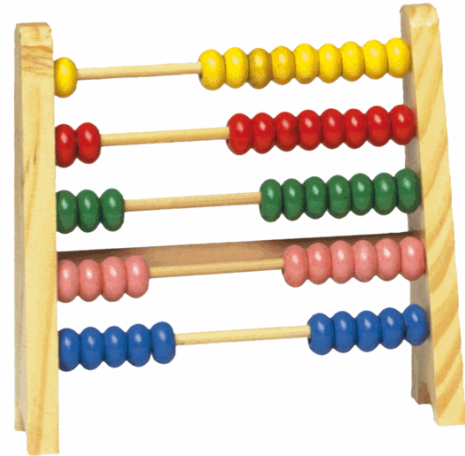

Codice 100058

Descrizione Pallottoliere in legno - 16 x 15 cm - CWR

PartNumber X066

UMV 1

Descrizione Estesa

Pallottoliere in legno consente di insegnare la numerazione e le operazioni matematiche basilari (addizione e sottrazione). Dimensioni (LxA) 16x15cm.

Dati Logistici

h 4,30 cm
l 16,30 cm
p 12,80 cm

80,00 g

cf 1 pz
im 3 pz

pz 8004957027976
cf
im

Dati di Vendita

Venduto a conf. **No**
Nr pezzi x conf. 0

Consegna Diretta **No**