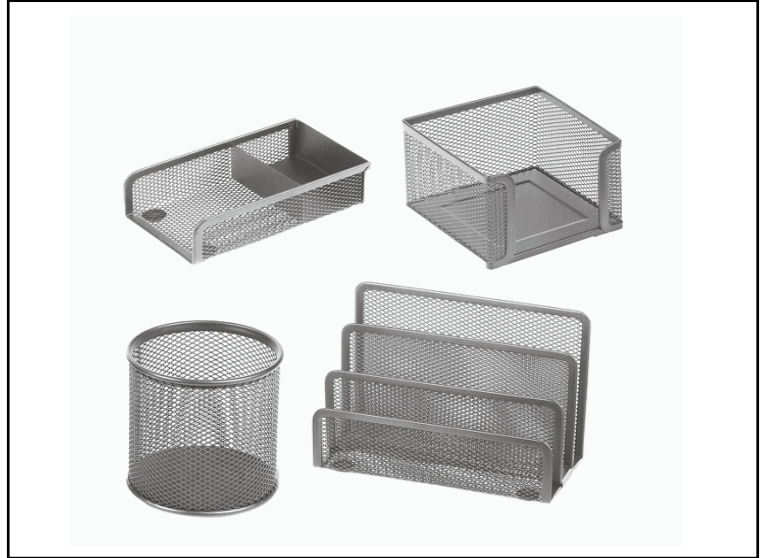

Codice 58000

Descrizione Set scrivania - 4 accessori - rete metallica - argento - Lebez

PartNumber 1424-S

UMV 1

Descrizione Estesa

Set scrivania in rete metallica, composto da 4 accessori: sparticarte, cubo portamemo, portapenne e portafermagli.

Dati Logistici

h 9,00 cm
l 19,00 cm
p 17,50 cm

654,00 g

cf 10 pz
im 1 pz

pz 8007509026359
cf 8007509026366
im

Dati di Vendita

Venduto a conf. **No**
Nr pezzi x conf. 0

Consegna Diretta **No**

Articolo Green **No**

Certificazioni

Caratteristiche

Colore Argento
Materiale Metallo
Tipologia Set scrivania