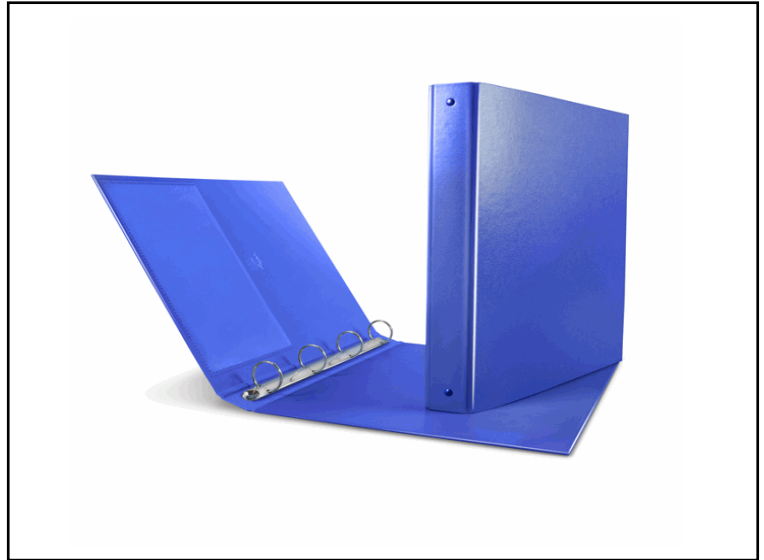

**Codice** 68032

**Descrizione** Raccoglitore Nettuno - 4 anelli a D 50 mm - dorso 7 cm - 22x30 cm  
- blu - Sei Rota

**PartNumber** 36805047

**UMV** 1

### Descrizione Estesa

Raccoglitore in Stratopan®-P (cartone interamente rivestito in polipropilene) con tasca interna e meccanismo a 4 anelli (a D). Ideale per la scuola e per l'ufficio. Formato esterno: 290x320 mm. Formato contenuto: 220x300 mm (A4). Dorso: 70 mm. Diametro anelli: 50 mm. Colore blu brillante.

### Caratteristiche

**Colore** Blu  
**Materiale** Cartone plastificato  
**Tipologia** Raccoglitori ad anelli  
**Dimensione** 29 x 32cm  
**Dorso** 7cm  
**Formato utile** 22 x 30cm  
**Diametro** 50mm