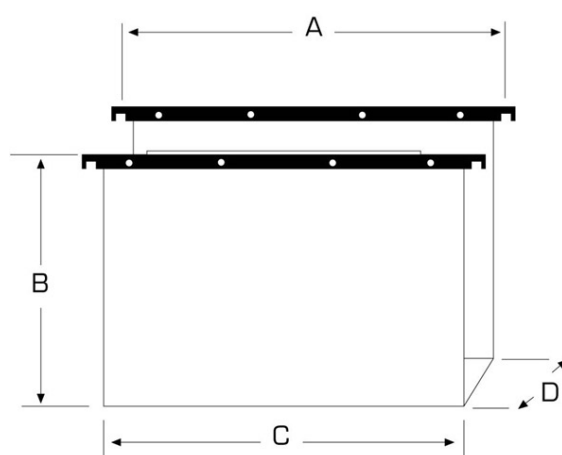

Conf. 25 p.zi

Codice EAN: 8058983262450

Art. 500/330 – A7

CARTESIOPP

Immagine Prodotto

Schema Prodotto

A: 330mm.

B: 250mm.

C: 312mm.

D: 0mm.