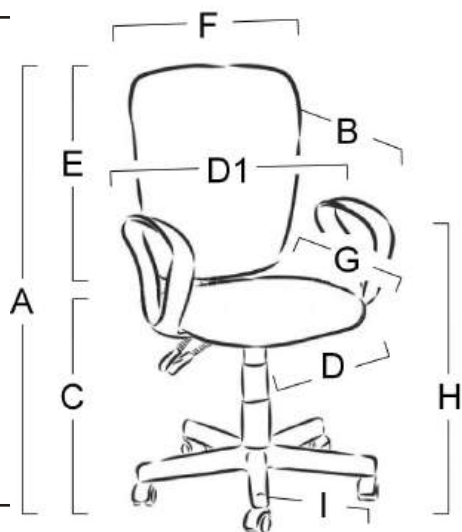

Comfort e funzionalità

Il meccanismo di regolazione dell'altezza consente di adattare il sedile tra 59 e 81 cm, mentre la base di supporto garantisce stabilità.

Il pistone a gas in acciaio cromato assicura sicurezza e durata

Vari colori disponibili, e tavoli coordinati: art. HC170

Misure

Altezza totale A	cm 67-89
Profondità totale B	cm 38
Altezza seduta C	cm 59-81
Larghezza sedile D	cm 35
Larghezza sedile con bracc D1	cm 44
Profondità sedile G	cm 28
Base (diametro)	cm 38