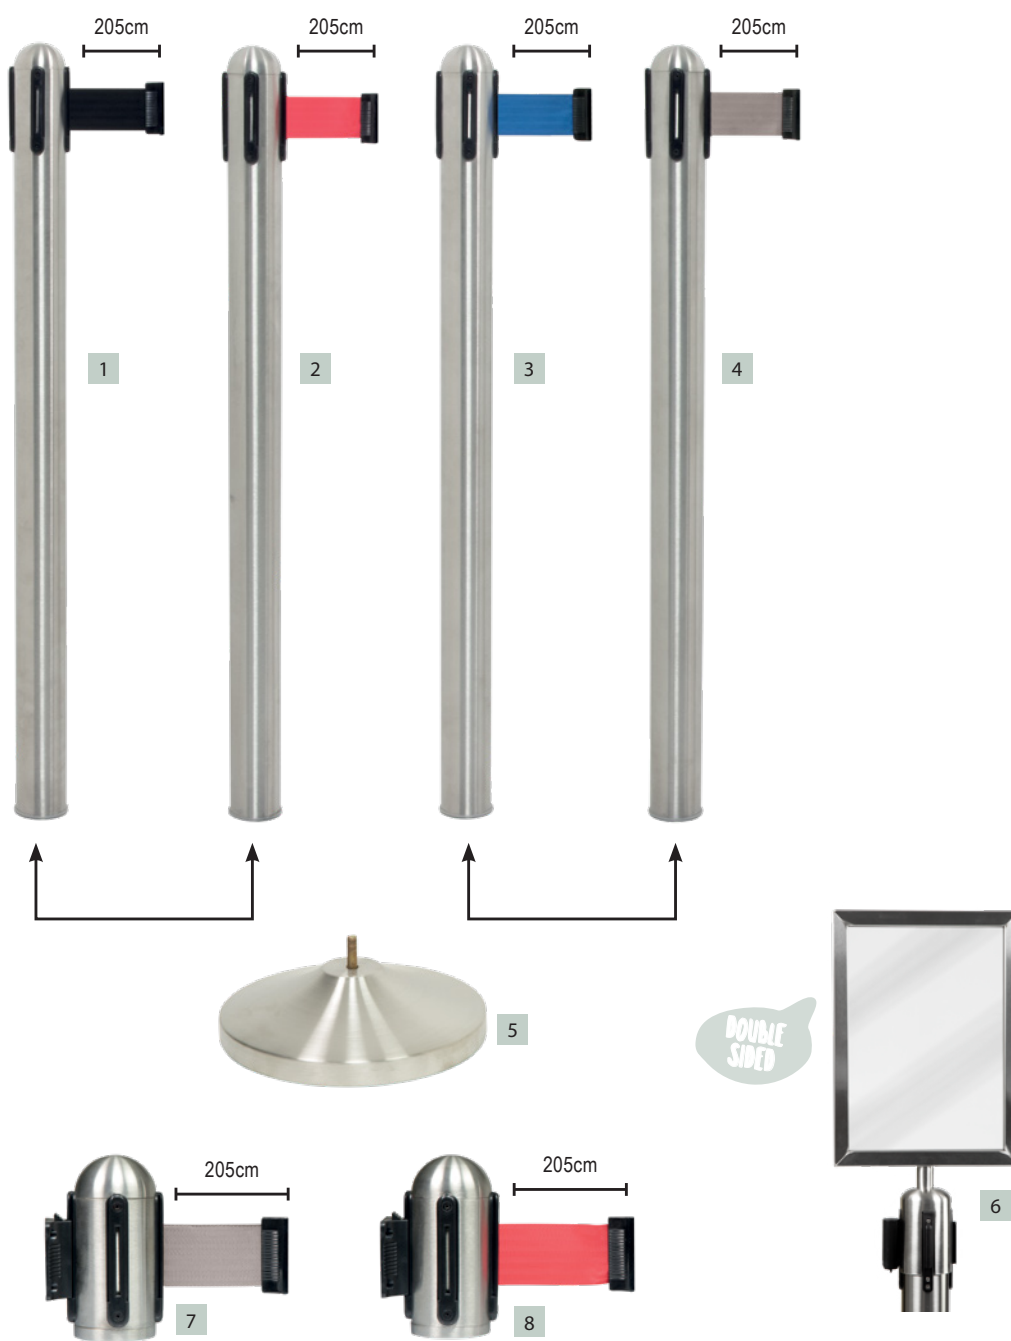

1	x	x		
	1	RS-RT-RVS-BL-C4	96x7x7cm	1,5kg	
	2	RS-RT-RVS-RD-C1	96x7x7cm	1,5kg	
	3	RS-RT-RVS-BU-C5	96x7x7cm	1,5kg	
	4	RS-RT-RVS-GY-C2	96x7x7cm	1,5kg	
	5	RS-RT-RVS-C3	8,8x31x31cm	9,5kg	
	1+5	RS-RT-RVS-BL-SET	101x31x31cm	11kg	
	2+5	RS-RT-RVS-RD-SET	101x31x31cm	11kg	
	4+5	RS-RT-RVS-GY-SET	101x31x31cm	11kg	

	1	x	5		
	6	RS-SIGN-A4-PS	45,3x21,8x6,7cm	0,9kg	
	7	RS-RTWM-RVS-GY	14,3x7,5x7,5cm	0,4kg	
	8	RS-RTWM-RVS-RD	14,3x7,5x7,5cm	0,4kg