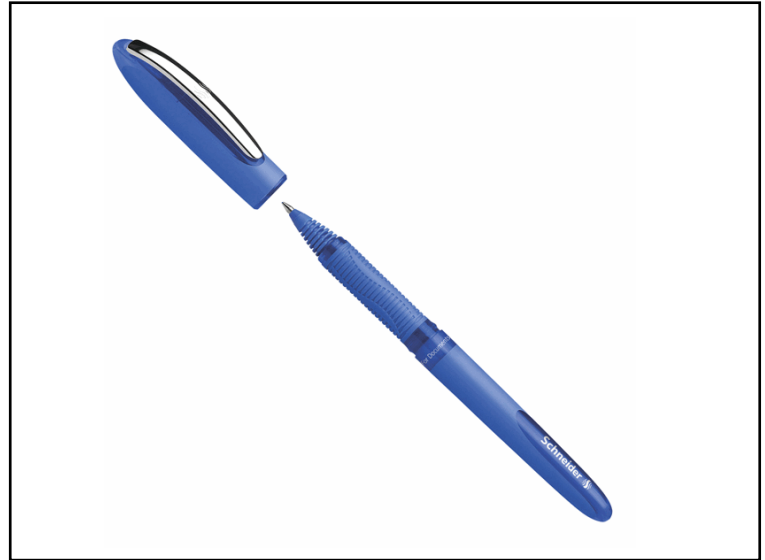

**Codice** 77334

**Descrizione** Roller One Hybrid C con cappuccio - tratto 0,3mm - blu - Schneider

**PartNumber** P183103

**UMV** 1

Schneider 

### Descrizione Estesa

Penna roller dal design esclusivo con tecnologia ibrida della punta, che combina gli aspetti positivi dell'acciaio inox con quelli dell'elasticità della plastica per una scrittura piacevole e scorrevole.

L'innovativo sistema Super-Flow garantisce un afflusso d'inchiostro uniforme e controllato. Ha la gomma sagomata di forma ergonomica e robusta clip in metallo. Indelebile a norma ISO 14145-2.

Inchiostro " Cap-off ", può essere lasciato aperto 2-3 giorni senza rischio di essiccazione .

Punta conica da 0,3mm. Colore: blu.