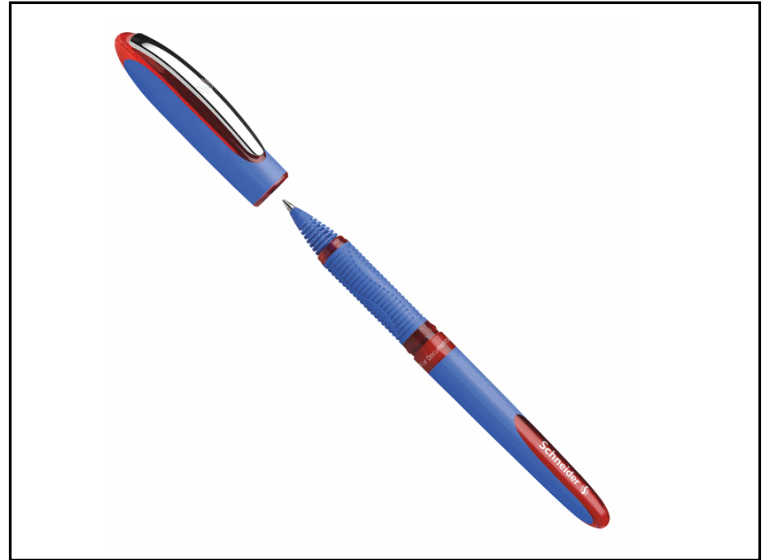

Codice 77336

Descrizione Roller One Hybrid C con cappuccio - tratto 0,5mm - rosso - Schneider

PartNumber P183202

UMV 1

Schneider 

Descrizione Estesa

Penna roller dal design esclusivo con tecnologia ibrida della punta, che combina gli aspetti positivi dell'acciaio inox con quelli dell'elasticità della plastica per una scrittura piacevole e scorrevole.

L'innovativo sistema Super-Flow garantisce un afflusso d'inchiostro uniforme e controllato. Ha la gomma sagomata di forma ergonomica e robusta clip in metallo. Indelebile a norma ISO 14145-2.

Inchiostro " Cap-off ", può essere lasciato aperto 2-3 giorni senza rischio di essiccazione .

Punta conica da 0,5mm. Colore: rosso.

Dati Logistici

h 1,00 cm
l 13,00 cm
p 1,00 cm

15,00 g

cf 10 pz
im 1 pz

pz 4004675098863
cf 4004675098870
im

Dati di Vendita

Venduto a conf. **No**
Nr pezzi x conf. 0

Consegna Diretta **No**

Articolo Green **No**

Certificazioni

Caratteristiche

Materiale	Plastica, metallo
Tipologia	Roller gel con cappuccio
Colore inchiostro	Rosso
Punta	Fine
Tratto	0,5mm
Ricaricabile	No