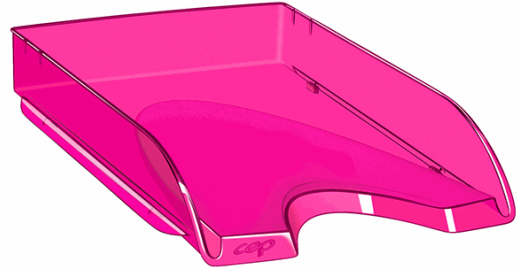

**Codice** 87047

**Descrizione** Vaschetta portacorrispondenza 200+H - 34,8 x 25,7 x 6,6 cm - indian pink - Cep

**PartNumber** 1002000791

**UMV** 1

### Descrizione Estesa

Vaschetta portacorrispondenza che può contenere documenti di dimensioni fino a 24 x 32 cm. Molto pratica, l'ampia apertura frontale consente di rimuovere il contenuto molto facilmente. Impilabile verticalmente o a scalare. Realizzata in robusto polistirene antiurto, 100% riciclabile. Linee dinamiche ed eleganti, sottolineate da un materiale con finitura opaca a contrasto su fondo lucido. Dimensioni: 348 x 257 H 66 mm. Colore fucsia.

### Caratteristiche

**Colore** Rosa  
**Materiale** PS  
**Tipologia** Vaschette portacorrispondenza  
**Dimensione** 34,8 x 25,7 x 6,6cm  
**Formato utile** 24 x 32cm