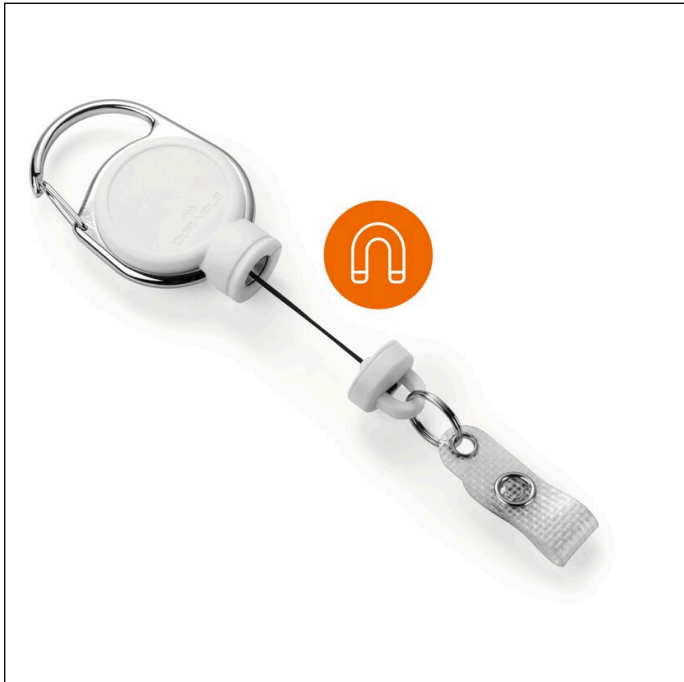

Chiocciola yo-yo EXTRA STRONG con fascetta con bottone a pressione e anello portachiavi

Codice articolo	832902	Minimo d'ordine	1 Pezzo
Colore	Bianco	EAN minimo d'ordine	4005546997476
Confezionamento	1 pezzo	Peso confezione (lordo)	35 G
EAN	4005546997476	Paese d'origine	CN

Loghi e premi

Descrizione prodotto

- Chiocciola yo-yo molto resistente per portabadge e chiavi pesanti
- Il magnete supporta un peso fino a max. 300 g
- Con gancio in metallo
- Con un piccolo anello portachiavi e fascetta con bottone a pressione
- Chiocciola yo-yo con filo retrattile antistrappo, lunghezza: 60 cm

Caratteristiche prodotto

Larghezza esterna

110 mm

Chiocciola yo-yo EXTRA STRONG con fascetta con bottone a pressione e anello portachiavi

Marchio	DURABLE
Fissaggio	Clip in metallo
Larghezza esterna della chiocciola (cm)	35
Outer badge reel height (cm)	65
Lunghezza cordoncino della chiocciola (cm)	60
Peso massimo supportato dalla chiocciola (g)	300
Ø anello porta chiavi (cm)	12
Accessori nichel free	No
Personalizzabile	No
Fissaggio	Fascetta con bottone a pressione