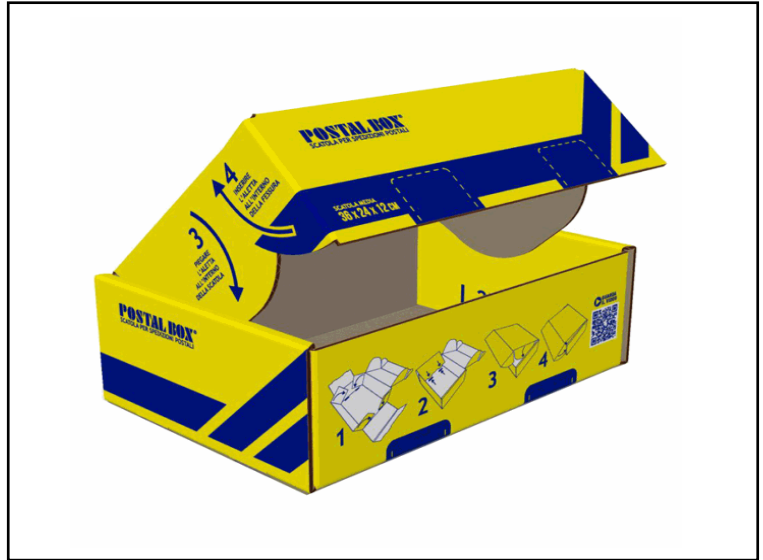

**Codice** 91394

**Descrizione** Scatola spedizioni Postal Box - M - 36 x 24 x 12 cm - giallo/blu - Blasetti

**PartNumber** 0422

**UMV** 1

**BLASETTI**

### Descrizione Estesa

Scatola per spedizione postale di facile assemblaggio. Cartone esterno patinato. Comprende: busta trasparente portadocumenti (POLYADEX), etichetta adesiva MITTENTE/DESTINATARIO, sigilli antieffrazioni con rilascio scritta VOID.

### Dati Logistici

**h** 4,00 cm  
**l** 39,00 cm  
**p** 37,00 cm

398,00 g

**cf** 10 pz  
**im** 1 pz

**pz** 8007758014220  
**cf** 8007758024229  
**im**

### Caratteristiche

**Colore** Giallo, blu  
**Materiale** Cartone  
**Tipologia** Scatole spedizioni  
**Dimensione** 36 x 24 x 12cm