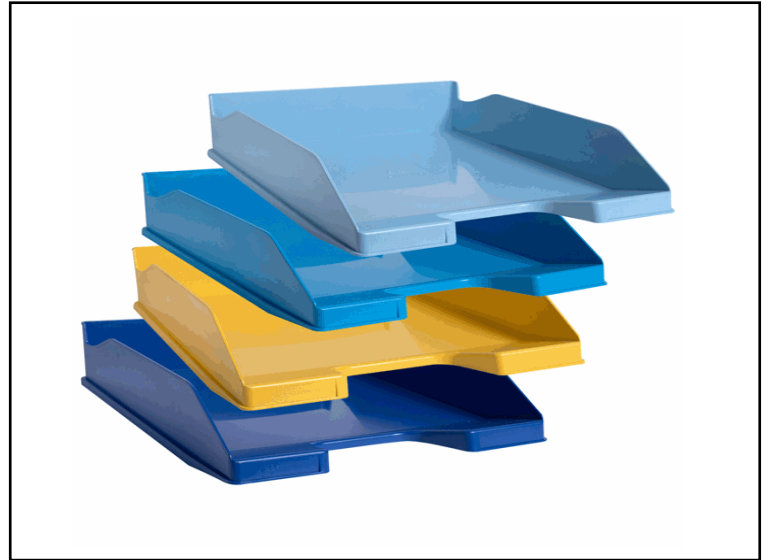

Codice 98611

Descrizione Set 4 vaschette portacorrispondenza Combo Midi Bee Blue - colori assortiti - Exacompta

PartNumber 113202SETD

UMV 1

Descrizione Estesa

Set 4 vaschette portacorrispondenza con distanziatori, in PS. Per formato A4+. Dimensioni:346x254x243mm. Sovrapponibile in verticale. Due sagomature laterali consentono un risparmio di spazio. Portaetichetta in dotazione.

Articolo Green **Si**

Certificazioni

Caratteristiche

Materiale PS
Tipologia Vaschette portacorrispondenza
Dimensione 34,6 x 25,4 x 24,3cm
Formato utile A4+